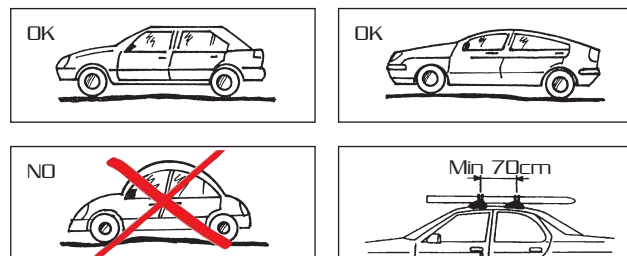

### Magnetischer Skiträger

Mit Sicherheitsverschluß - mit Sicherheitsdraht Gemäß EU-Norm 74/483/CEE

### Portaesquis Magnético

Con cerradura de seguridad - Con cable de seguridad conforme a la normativa CEE n° 74/483/CEE

Portasci Top Snow Top Ski Diagonale 1 Diagonale 2 Ellisse

ISO optional