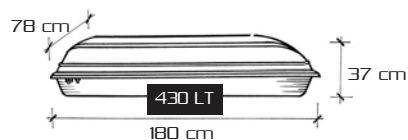

Box Accessoire

S'adapte sur les Porte-tout formés de barres ayant une section maximum de 70 mm - Livré assemblé.

Zubehör Box

Für lastenträger mit max durchmessere von 70 mm geeignet - Vormontiert.

Accesorio Baul

Se adapta al portatodo cuya barra posee una sección máxima de 70 mm - Premontado.

BOX
Camtek 355 435 505

Accessorio Box

Adattabile a portatutto con sezione massima della barra 70 mm - Premontato.

Pz.	A cm	B cm	C cm	Kg.	M ³
1	180	80	29	17	0,42