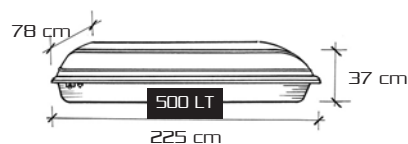

Sgancio Rapido

Quick release system

Systeme rapide de décrochage

Schnell-Abhakensystem

Sistema rapido de desengancho

Art. 7542 - Kit Barre Larghe - Optional

Box
Camtek 355 435 505

Box Accessory

Can be adapted to bar-carrier with maximum bar section of 70 mm - Preassembled.

Box Accessoire

S'adapte sur les Porte-tout formés de barres ayant une section maximum de 70 mm - Livré assemblé.

Zubehör Box

Für lastenträger mit max durchmessere von 70 mm geeignet - Vormontiert.

Accesorio Baul

Se adapta al portatodo cuya barra posee una sección máxima de 70 mm - Premontado.

Accessorio Box

Adattabile a portatutto con sezione massima della barra 70 mm - Premontato.

Pz.	A cm	B cm	C cm	Kg.	M³
1	227	80	27	20	0,49

Pz.	A cm	B cm	C cm	Kg.	M³
4	120	80	235	90	2,26

Art. 1663 Pat. Pend bar code 8001864016635