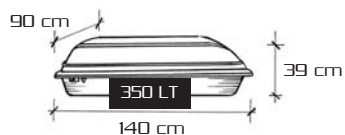

Sgancio Rapido

Quick release system

Systeme rapide de décrochage

Schnell-Abhakensystem

Sistema rapido de desengancho

Art. 7542 - Kit Barre Lunghe - Optional

Box Accessory

Can be adapted to bar-carrier with maximum bar section of 70 mm - Preassembled.

Box Accessoire

S'adapte sur les Porte-tout formés de barres ayant une section maximum de 70 mm - Livré assemblé.

Zubehör Box

Für lastenträger mit max durchmessere von 70 mm geeignet - Vormontiert.

Accesorio Baul

Se adapta al portatodo cuya barra posee una sección máxima de 70 mm - Premontado.

BOX
Camtek 355 435 505

Accessorio Box

Adattabile a portatutto con sezione massima della barra 70 mm - Premontato.

Pz.	A cm	B cm	C cm	Kg.	M³
1	140	95	33	17	0,44

Pz.	A cm	B cm	C cm	Kg.	M³
7	140	95	224	130	2,98

Art. 1661 Pat. Pend bar code 8001864016611